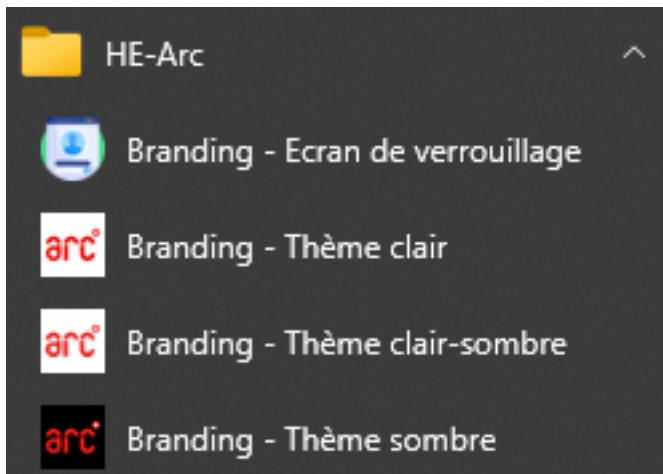

Installer les thèmes Windows aux couleurs de la HE-Arc

Installation

Ouvrir le Portail d'entreprise

Chercher HE-Arc - Branding

HE-Arc - Branding

HE-Arc
21.03.05

Cliquer sur **Installer**

Pour activer un thème

Aller dans le menu **Windows** -> **HE-Arc** et sélectionner le thème désiré

Une fois que vous aurez cliqué sur le thème s'appliquera automatiquement, hormis pour l'écran de verrouillage où il appliquera lors du prochain redémarrage.