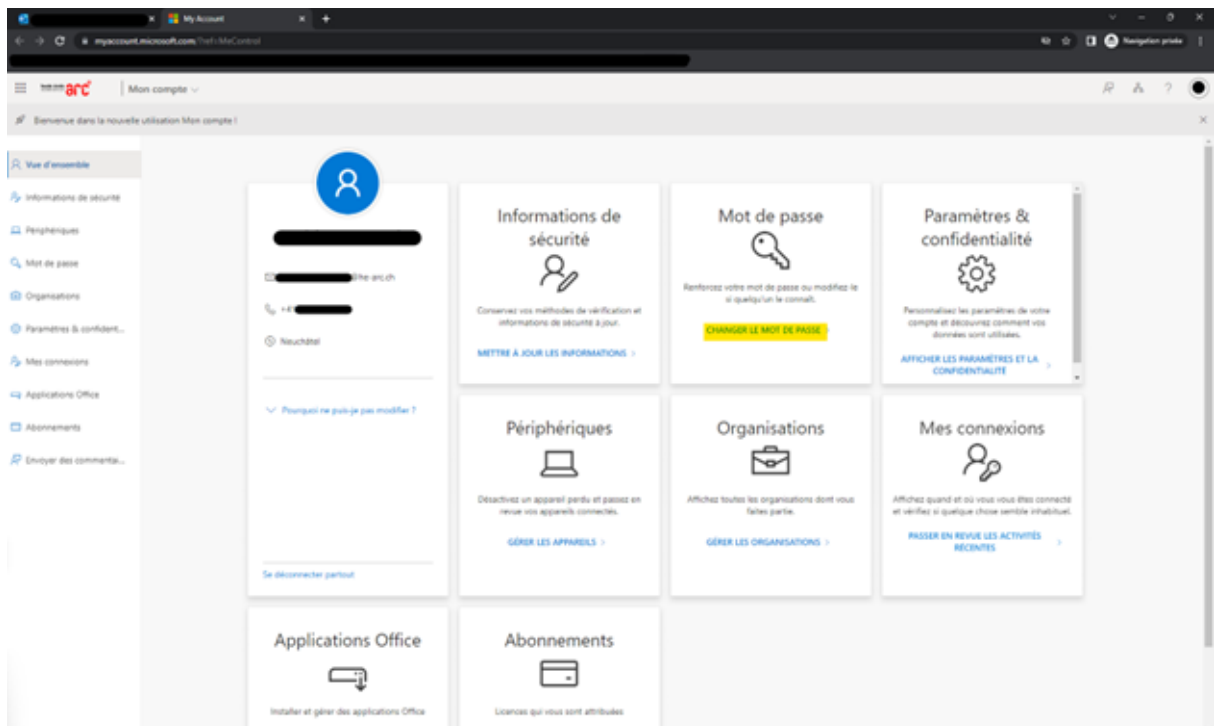

8. Changez votre mot de passe (ce dernier doit contenir au moins 1 majuscule, 1 minuscule, 1 chiffre et 1 caractère spécial et doit être