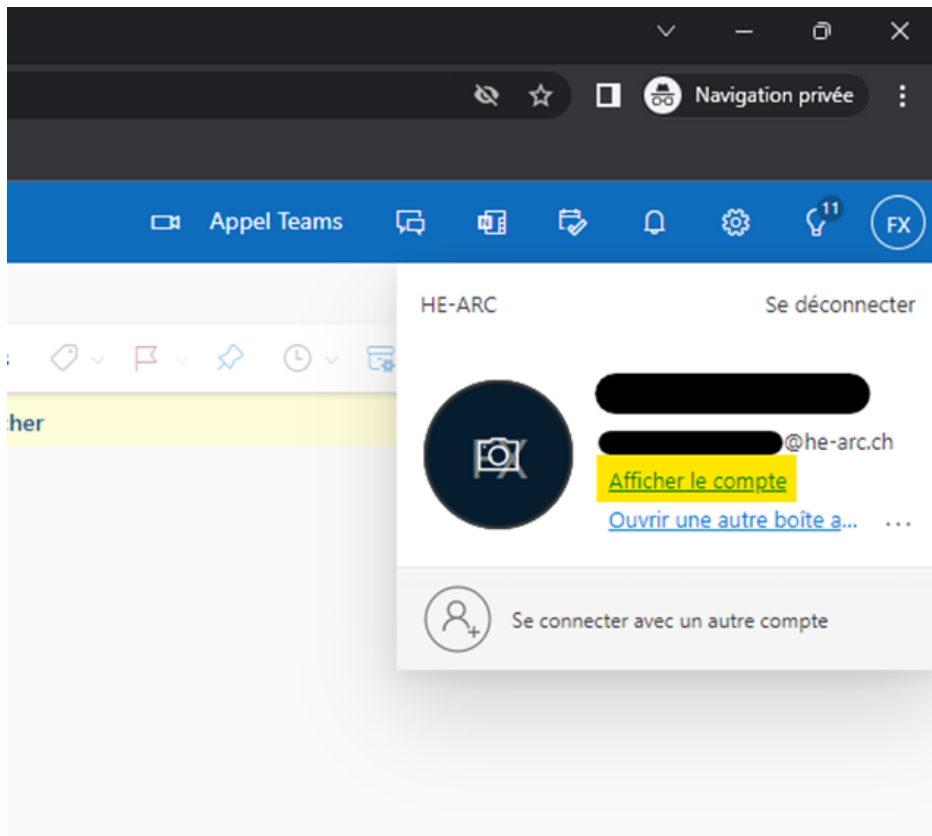

Comment changer votre mot de passe lié à votre e-mail @he-arc.ch ?

Avec cette méthode, vous pouvez changer votre mot de passe HE-Arc. Veuillez vous assurer d'avoir une bonne connexion internet.

(Si vous utilisez une machine HE-ARC, exemple "NBxx-yyy-zzz", il vous est recommandé de le faire en étant connecté sur le réseau filaire de l'école)

1. Rendez-vous sur <https://myaccount.microsoft.com/> dans une fenêtre **en navigation privée**
2. Connectez-vous avec votre adresse mail @he-arc.ch

The screenshot displays the Microsoft account login interface. At the top left is the Microsoft logo. Below it, the heading 'Se connecter' is centered. Underneath is a text input field labeled 'E-mail ou téléphone'. A link 'Votre compte n'est pas accessible ?' is positioned below the input field. A blue button labeled 'Suivant' is located to the right of the input field. At the bottom of the main form area, there is a section titled 'Options de connexion' with a key icon to its left.

3. Entrez votre mot de passe

4. Passez l'étape de la double authentification
5. Choisissez « Non »

6. Si vous êtes passé par le site <https://outlook.office.com/>, en haut à droite, cliquez sur vos initiales, puis sur « afficher le compte »