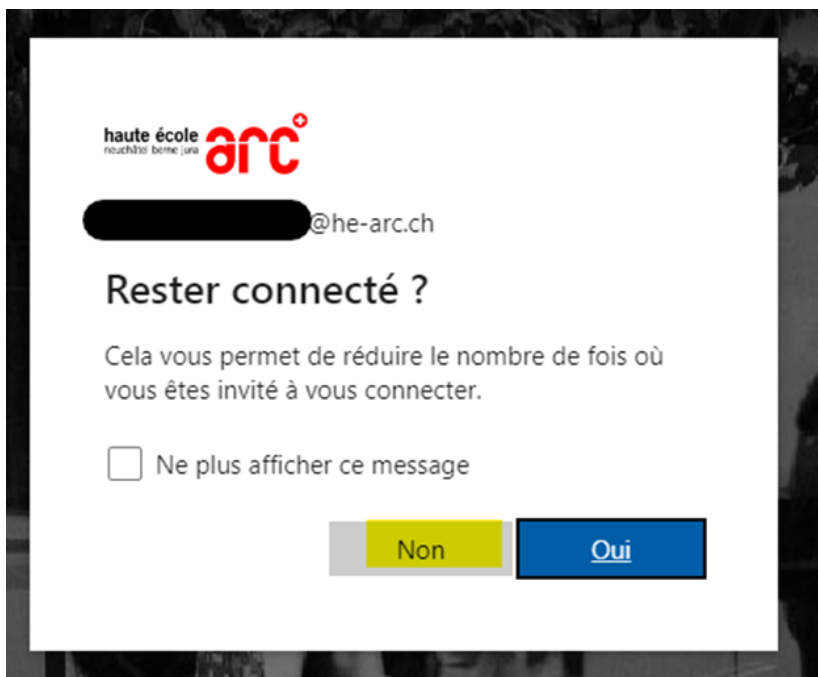

Comment changer votre mot de passe lié à votre e-mail @he-arc.ch ?

Avec cette méthode, vous pouvez changer votre mot de passe HE-Arc. Veuillez vous assurer d'avoir une bonne connexion internet.

(Si vous utilisez une machine HE-ARC, exemple "NBxx-yyy-zzz", il vous est recommandé de le faire en étant connecté sur le réseau filaire de l'école)

1. Rendez-vous sur <https://myaccount.microsoft.com/> dans une fenêtre **en navigation privée**
2. Connectez-vous avec votre adresse mail @he-arc.ch

The screenshot displays the Microsoft account login interface. At the top left is the Microsoft logo. Below it, the heading 'Se connecter' is centered. Underneath is a text input field labeled 'E-mail ou téléphone'. A link 'Votre compte n'est pas accessible ?' is positioned below the input field. A blue button labeled 'Suivant' is located to the right of the input field. At the bottom of the main form area, there is a section titled 'Options de connexion' with a key icon to its left.

3. Entrez votre mot de passe

4. Passez l'étape de la double authentification
5. Choisissez « Non »

6. Si vous êtes passé par le site <https://outlook.office.com/>, en haut à droite, cliquez sur vos initiales, puis sur « afficher le compte »