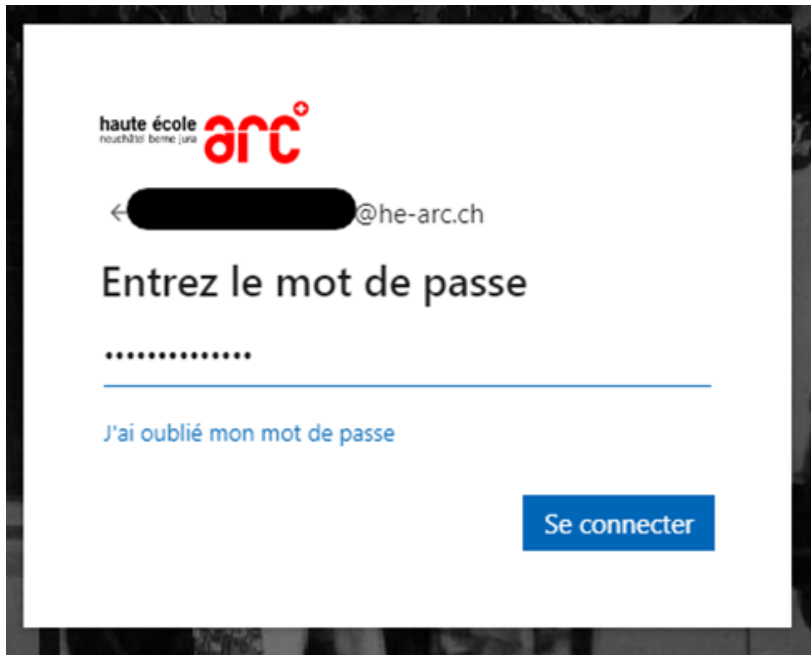

Comment changer votre mot de passe lié à votre e-mail @he-arc.ch ?

Avec cette méthode, vous pouvez changer votre mot de passe HE-Arc. Veuillez vous assurer d'avoir une bonne connexion internet.

(Si vous utilisez une machine HE-ARC, exemple "NBxx-yyy-zzz", il vous est recommandé de le faire en étant connecté sur le réseau filaire de l'école)

1. Rendez-vous sur <https://myaccount.microsoft.com/> dans une fenêtre **en navigation privée**
2. Connectez-vous avec votre adresse mail @he-arc.ch

The screenshot displays the Microsoft account login interface. At the top left is the Microsoft logo. Below it, the heading 'Se connecter' is centered. Underneath is a text input field labeled 'E-mail ou téléphone'. A link 'Votre compte n'est pas accessible ?' is positioned below the input field. A blue button labeled 'Suivant' is located to the right of the input field. At the bottom of the main form area, there is a section titled 'Options de connexion' with a key icon to its left.

3. Entrez votre mot de passe

4. Passez l'étape de la double authentification
5. Choisissez « Non »

6. Si vous êtes passé par le site <https://outlook.office.com/>, en haut à droite, cliquez sur vos initiales, puis sur « afficher le compte »