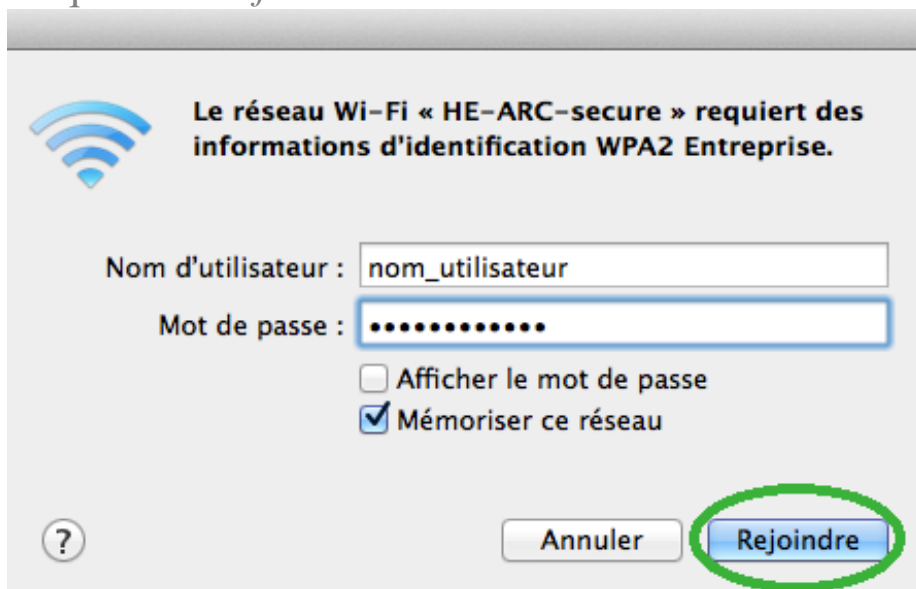

Comment se connecter à HE-ARC-secure ?

1. Cliquez sur l'icône du Wifi en haut à droite puis sélectionnez *HE-ARC-secure*.

2. Entrez votre nom d'utilisateur et votre mot de passe.
3. Cliquez sur *Rejoindre* afin de vous connecter.