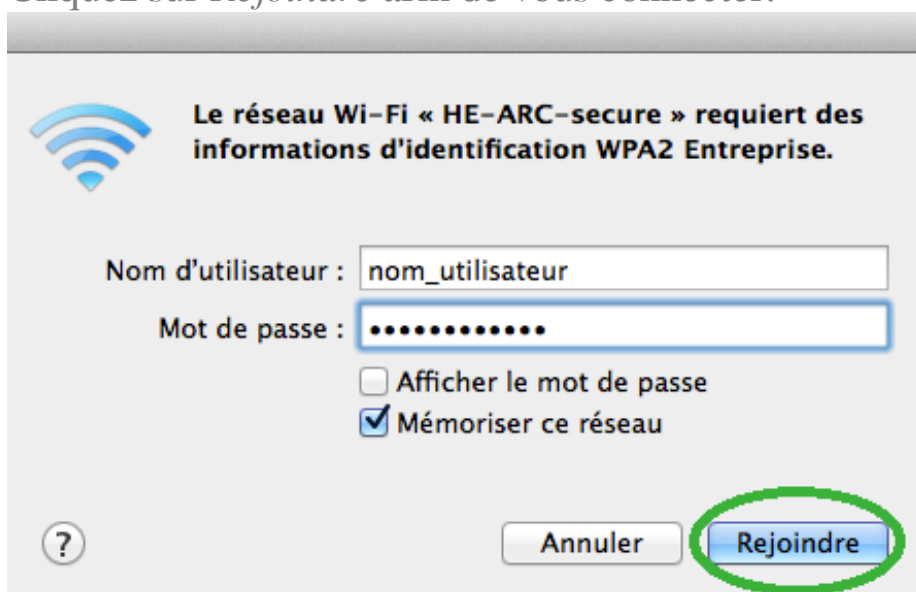

Comment se connecter à HE-ARC-secure ?

1. Cliquez sur l'icône du Wifi en haut à droite puis sélectionnez *HE-ARC-secure*.

2. Entrez votre nom d'utilisateur et votre mot de passe.
3. Cliquez sur *Rejoindre* afin de vous connecter.