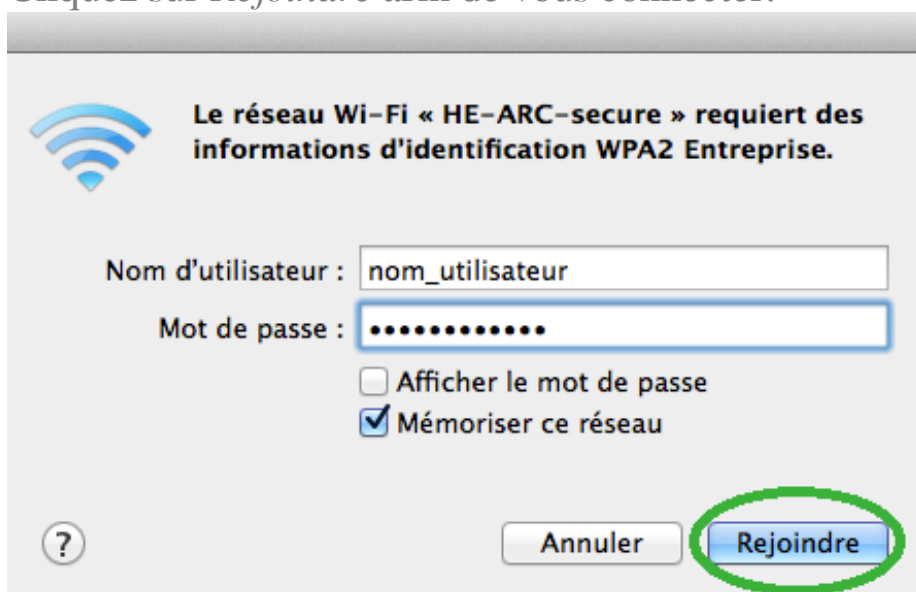

# Comment se connecter à HE-ARC-secure ?

1. Cliquez sur l'icône du Wifi en haut à droite puis sélectionnez *HE-ARC-secure*.

2. Entrez votre nom d'utilisateur et votre mot de passe.
3. Cliquez sur *Rejoindre* afin de vous connecter.